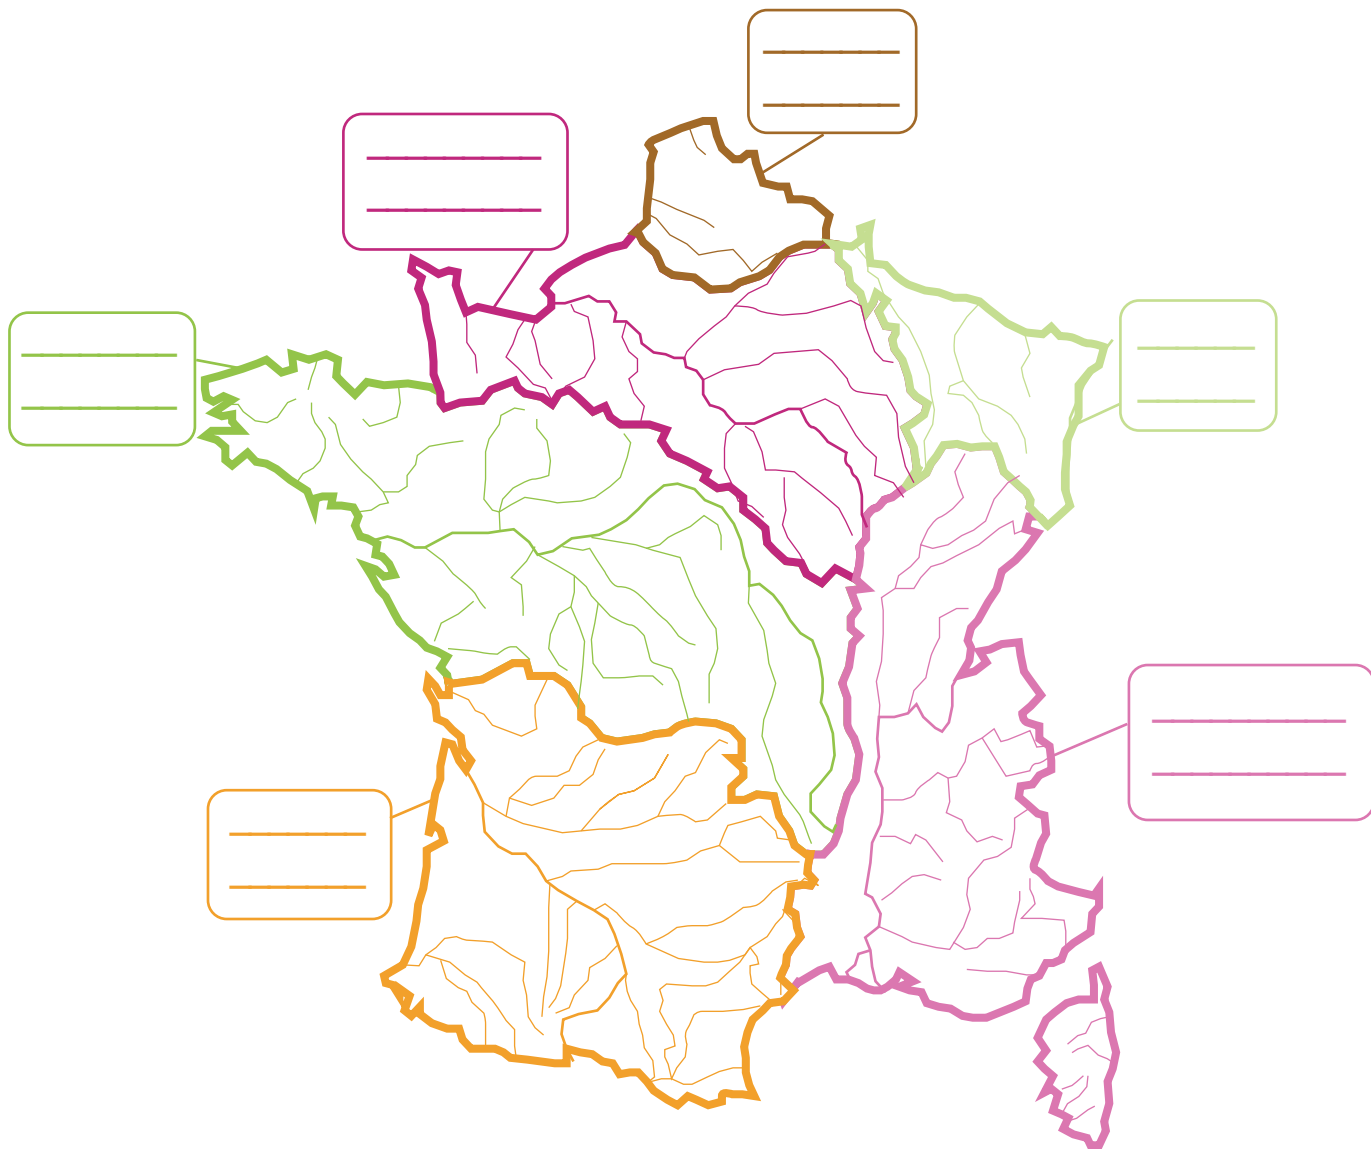

Carte des bassins versants de France métropolitaine

Sur la carte des bassins versants de France métropolitaine, placer le nom des six agences des bassins suivants :

Adour Garonne - Artois Picardie - Loire Bretagne - Seine Normandie - Rhin Meuse - Rhône Méditerranée Corse

Schéma à compléter de l'exercice 2 de géographie du thème de l'eau

Réponse : Voir page 18 du livret de l'enseignant